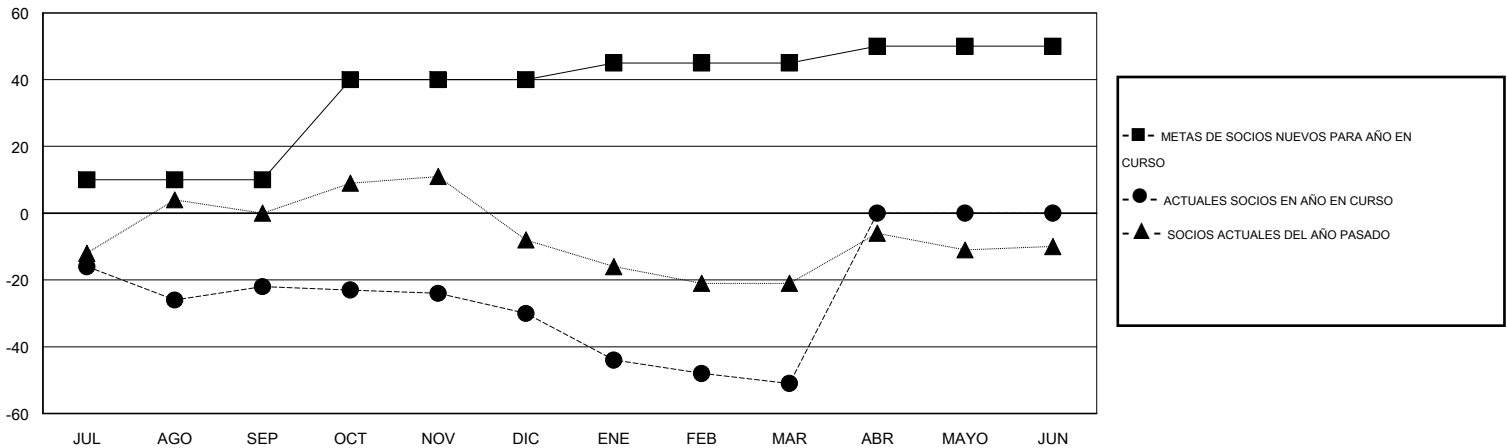

# MONTHLY MEMBERSHIP PROGRESS REPORT

District T 2

Results as of: 3/31/2014

GMT: Pedro Marrello

UBICACIÓN CHILE

GMT DE AE 3

Clubes					socios				
RESULTADOS DE 2013-2014					RESULTADOS DE 2013-2014				
TRIMESTRE	META DE CLUBES NUEVOS	ACTUALES NUEVOS CLUBES	BAJAS ACTUALES DE CLUBES	ACTUAL GANANCIA/ PÉRDIDA NETA	TRIMESTRE	META DE SOCIOS NUEVOS	ACTUALES SOCIOS AÑADIDOS	BAJAS ACTUALES DE SOCIOS	ACTUAL GANANCIA/ PÉRDIDA NETA
JUL/AGO/SEP	0	0	2	-2	JUL/AGO/SEP	10	17	39	-22
OCT/NOV/DIC	1	0	0	0	OCT/NOV/DIC	30	9	17	-8
ENE/FEB/MAR	0	0	0	0	ENE/FEB/MAR	5	5	26	-21
ABR/MAYO/JUN	0	0	0	0	ABR/MAYO/JUN	5	0	0	0

METAS Y CIFRA ACUMULATIVA DE CLUBES NUEVOS

METAS Y CIFRA ACUMULATIVA DE SOCIOS

CLUBES DADOS DE BAJA: 2	16 CLUBS OF 48 AÑADIERON 1 O MÁS SOCIOS NUEVOS	<b>DISTRIBUCIÓN POR SEXO</b>
		MASCULINO 405 (64.18%)
		FEMENINO 226 (35.82%)
<b>SOCIOS DADOS DE BAJA</b>	<a href="#">CLIC AQUÍ PARA DATOS DE SALUD DE CLUB</a>	<b>SOCIOS EN UNIDAD FAMILIAR</b> 0
FALLECIDOS 6		CABEZA DE FAMILIA 0
CLUB CANCELADO 8		NO ES CABEZA DE FAMILIA 0
OTRO 68		
<b>TOTAL 82</b>		