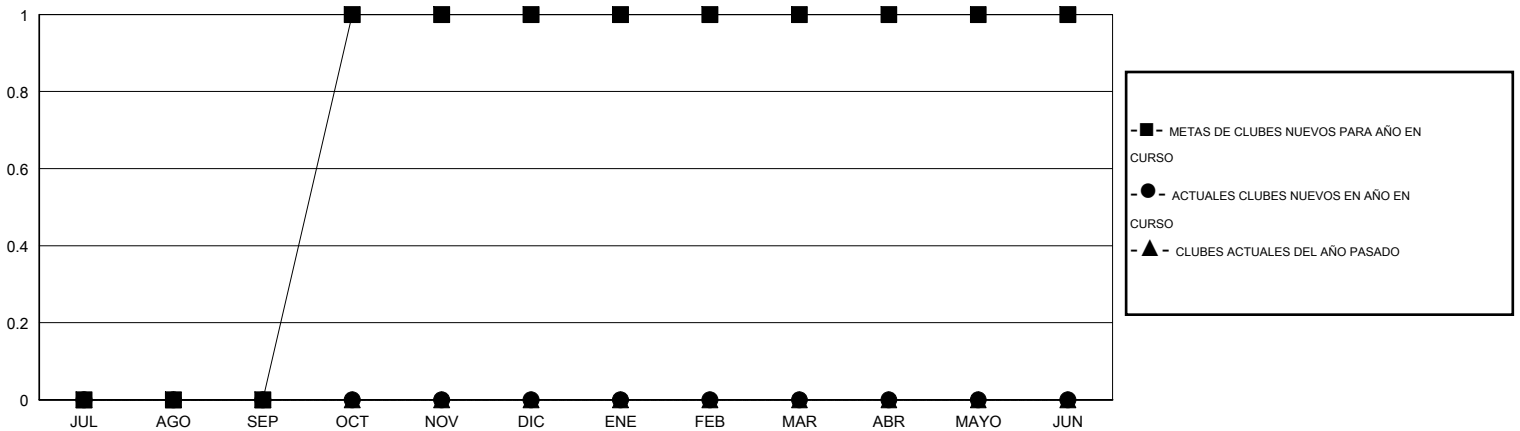

# MONTHLY MEMBERSHIP PROGRESS REPORT

District T 2

Results as of: 3/31/2014

GMT: Pedro Marrello

UBICACIÓN CHILE

GMT DE AE 3

Clubes					socios				
RESULTADOS DE 2013-2014					RESULTADOS DE 2013-2014				
TRIMESTRE	META DE CLUBES NUEVOS	ACTUALES NUEVOS CLUBES	BAJAS ACTUALES DE CLUBES	ACTUAL GANANCIA/ PÉRDIDA NETA	TRIMESTRE	META DE SOCIOS NUEVOS	ACTUALES SOCIOS AÑADIDOS	BAJAS ACTUALES DE SOCIOS	ACTUAL GANANCIA/ PÉRDIDA NETA
JUL/AGO/SEP	0	0	2	-2	JUL/AGO/SEP	10	17	39	-22
OCT/NOV/DIC	1	0	0	0	OCT/NOV/DIC	30	9	17	-8
ENE/FEB/MAR	0	0	0	0	ENE/FEB/MAR	5	5	26	-21
ABR/MAYO/JUN	0	0	0	0	ABR/MAYO/JUN	5	0	0	0

METAS Y CIFRA ACUMULATIVA DE CLUBES NUEVOS

METAS Y CIFRA ACUMULATIVA DE SOCIOS

CLUBES DADOS DE BAJA: 2	16 CLUBS OF 48 AÑADIERON 1 O MÁS SOCIOS NUEVOS	<b>DISTRIBUCIÓN POR SEXO</b>
		MASCULINO 405 (64.18%)
		FEMENINO 226 (35.82%)
<b>SOCIOS DADOS DE BAJA</b>	<a href="#">CLIC AQUÍ PARA DATOS DE SALUD DE CLUB</a>	<b>SOCIOS EN UNIDAD FAMILIAR</b> 0
FALLECIDOS 6		CABEZA DE FAMILIA 0
CLUB CANCELADO 8		NO ES CABEZA DE FAMILIA 0
OTRO 68		
<b>TOTAL 82</b>		